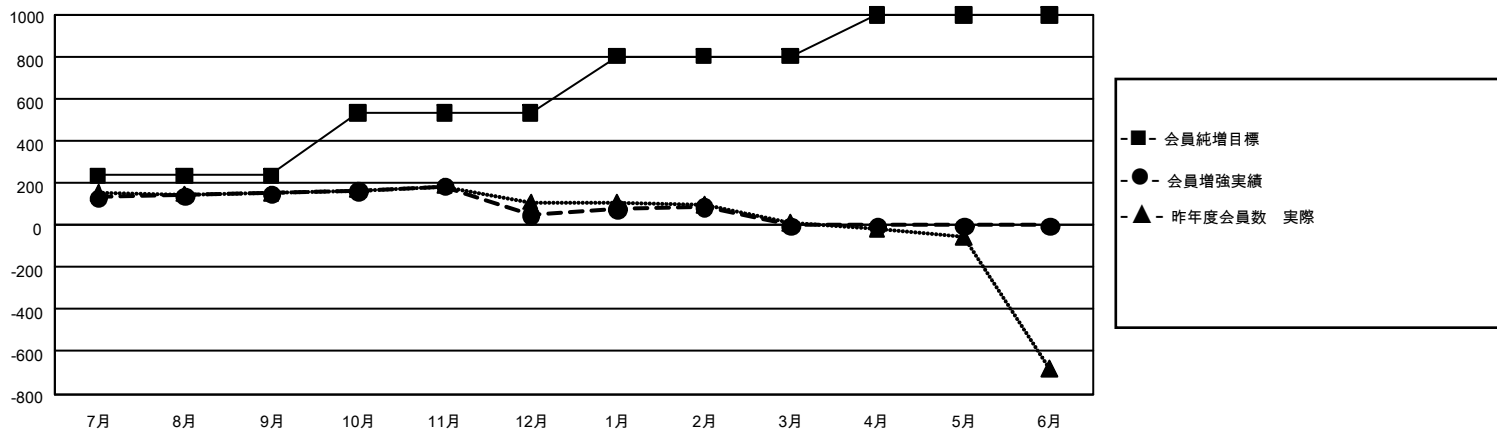

GMT MONTHLY MEMBERSHIP PROGRESS REPORT

Results as of: 3/31/2020

Multiple District 336

LOCATION: JAPAN

GMT: OPEN

GMT会則地域 5 - J

クラブ				名			
結果 : 2019-2020				結果 : 2019-2020			
四半期	新クラブ目標	新クラブ	解散クラブ	四半期	会員純増目標	会員増強実績	退会者 (転籍を含む) 実際
7月/8月/9月	9	0	1	7月/8月/9月	711	457	272
10月/11月/12月	18	0	1	10月/11月/12月	897	203	297
1月/2月/3月	15	0	0	1月/2月/3月	804	178	136
4月/5月/6月	3	0	0	4月/5月/6月	588	0	0

新クラブ目標及び実績累計

会員目標及び実績累計

解散クラブ: 0	0 CLUBS OF 0 一名以上の新会員を登録	男女別
		男性 0 (100.00%)
		女性 0 (100.00%)
退会者	会員累計データを見るには、ここをクリック	世帯主/家族会員合計 0
物故会員 0		国際会費半額の家族会員 0
クラブ解散 0		
その他 0		
合計 0		