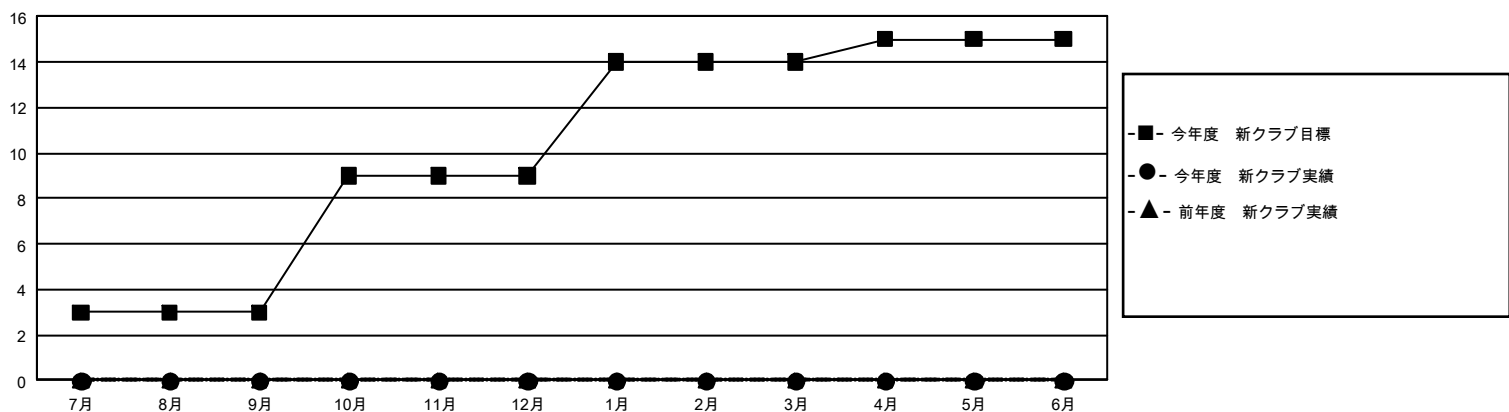

GMT MONTHLY MEMBERSHIP PROGRESS REPORT

Results as of: 3/31/2020

Multiple District 336

LOCATION: JAPAN

GMT: OPEN

GMT会則地域 5 - J

クラブ				名			
結果 : 2019-2020				結果 : 2019-2020			
四半期	新クラブ目標	新クラブ	解散クラブ	四半期	会員純増目標	会員増強実績	退会者 (転籍を含む) 実際
7月/8月/9月	9	0	1	7月/8月/9月	711	457	272
10月/11月/12月	18	0	1	10月/11月/12月	897	203	297
1月/2月/3月	15	0	0	1月/2月/3月	804	178	136
4月/5月/6月	3	0	0	4月/5月/6月	588	0	0

新クラブ目標及び実績累計

会員目標及び実績累計

解散クラブ: 0	0 CLUBS OF 0 一名以上の新会員を登録	男女別
		男性 0 (100.00%)
		女性 0 (100.00%)
退会者	会員累計データを見るには、ここをクリック	世帯主/家族会員合計 0
物故会員 0		国際会費半額の家族会員 0
クラブ解散 0		
その他 0		
合計 0		